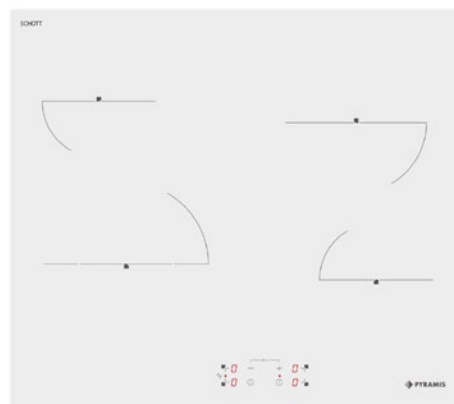

KUCHENKA MIKROFALOWA 30 BLACK

Praktyczne, kompaktowe urządzenie do zabudowy, którego konstrukcja oraz możliwości w zakresie pracy inspirowane są jakością i funkcjonalnością. Dzięki wysokiej mocy 900 W i precyzyjnym programom, a także pojemności wynoszącej 23 l, codzienne przygotowanie oraz podgrzewanie posiłków i potraw jest o wiele łatwiejsze i bardziej efektywne. Urządzenie oferuje szereg praktycznych funkcji, jak np. podgrzewanie potraw, rozmrażanie, a także grillowanie.

- pojemność: 23 l
- funkcja grillowania
- elektroniczny programator z wyświetlaczem LED
- wymiary (szer. x gł. x wys.): 595 x 375 x 390 mm

OKAP KUCHENNY INOX BLACK GLASS

Konstrukcja okapu Inox Black With Glass została tak opracowana, aby urządzenie z jednej strony było skuteczne w usuwaniu oparów powstałych podczas gotowania i smażenia, a z drugiej pozostawało niewidoczne dla otoczenia. Wysoka wydajność sprzętu wynosząca 352 m³/h, generowana przez układ oparty o dwa silniki, sprawia, że urządzenie będzie skutecznie działało zarówno w kuchniach zamkniętych, jak i otwartych na inne pomieszczenia.

- wydajność: 352 m³/h
- 3 poziomy prędkości
- możliwość pracy w trybie pochłaniacza i wyciągu
- szerokość 600 mm