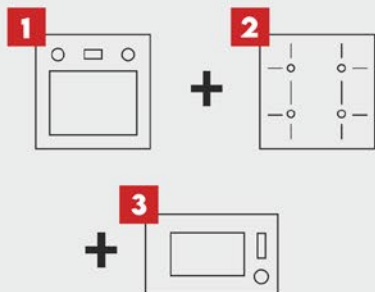

PROMOCJA 2+1 Z RABATEM 50%

Kup piekarnik **P078052009PBL**
lub **P078104010EBLM**
wraz z płytą indukcyjną **PHI63432FMB**,

a za dowolny zlewozmywak **BLACK EDITION** albo zestaw **PYRAMIS BLACK EDITION** zapłacisz **50% mniej**.

PROMOCJA 3+1 Z RABATEM 70%

Kup piekarnik **P078052009PBL**
lub **P078104010EBLM**
wraz z płytą indukcyjną **PHI63432FMB**
oraz z kuchenką mikrofalową **30 Black**,

a za dowolny zlewozmywak **BLACK EDITION** albo zestaw **PYRAMIS BLACK EDITION** zapłacisz **70% mniej**.

Regulamin promocji dostępny na www.pyramis.pl

ZLEWOZMYWAK CAMEA - (79X50) 1B 1D + BATERIA IDEA VOLCANO - BLACK EDITION

W skład tego eleganckiego i niezwykle praktycznego, a także odznaczającego się trwałością i wytrzymałością zestawu, co jest potwierdzone 30-letnią gwarancją, wchodzi: topowy jednokomorowy zlewozmywak granitowy z linii Black Edition z ociekaczem Camea 79 × 50 cm, bateria Idea Volcano linii Black Edition, wkładka ociekowa oraz syfon automatyczny. Zlewozmywak pyragranitowy Camea to trwałość, estetyka konstrukcji oraz łatwość utrzymania w czystości. Boczny ociekacz umożliwia odkładanie mokrych naczyń, nie ogranicza spływającej wody i pomaga utrzymać porządek wokół zlewu. Warto dodać, że ten produkt jest odporny na bardzo wysoką temperaturę, aż do 280 °C. Praktycznym dopełnieniem jest tu syfon automatyczny z systemem antyprzelewowym i możliwością podłączenia do pralki lub zmywarki oraz szczególnie konstrukcją oszczędzającą miejsce pod zlewem, co pozwala na praktyczne zagospodarowanie przestrzeni w tym miejscu.

- zlewozmywak Camea (79x50) 1B 1D
- bateria Idea Volcano Black Edition
- wkładka ociekowa i syfon automatyczny

**PYRAMIS
BLACK
EDITION**

ZLEWOZMYWAK KEROS - (76X48) 1B 1D BLACK EDITION + BATERIA IDEA - BLACK EDITION