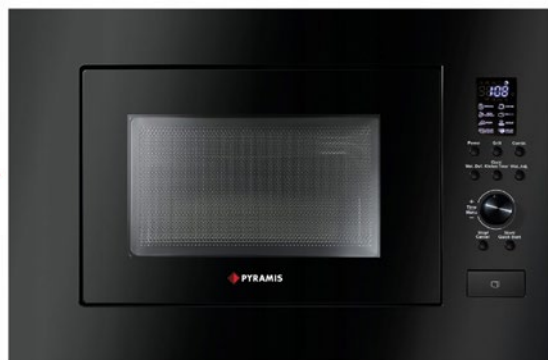

Nowoczesna i elegancka płyta grzewcza wyposażona w szereg nowoczesnych funkcji i innowacyjnych technologii. Oferuje 4 pola grzejne z możliwością łączenia ich w 2 duże strefy grzejne z funkcją Bridge. Podczas gotowania wystarczy wcisnąć odpowiedni przycisk z funkcją Booster, a moc grzania zwiększy się o kilkadziesiąt procent. Funkcja Booster dostępna jest dla każdego pola grzejnego.

Płyta ceramiczna barwiona na biało będzie doskonałym dopełnieniem kuchni urządzonej w stylu skandynawskim i przestrzeni, w których dominują naturalne materiały, jak drewno, cegła czy beton. Sprzęt doskonale się prezentuje, dzięki najwyższej jakości materiałom użytym do produkcji. Urządzenie oferuje 4 pola grzewcze typu Highlight wraz z 4 niezależnymi timerami dla każdego pola.

- 4 pola grzewcze, w tym jedno poszerzone 12-21 cm
- funkcja Timer dla każdego pola
- sterowanie dotykowe
- wymiary (szer. x gł. x wys.): 580 x 510 x 50 mm

KUCHENKA MIKROFALOWA 30 BLACK

Praktyczne, kompaktowe urządzenie do zabudowy, którego konstrukcja oraz możliwości w zakresie pracy inspirowane są jakością i funkcjonalnością. Dzięki wysokiej mocy 900 W i precyzyjnym programom, a także pojemności wynoszącej 23 l, codzienne przygotowanie oraz podgrzewanie posiłków i potraw jest o wiele łatwiejsze i bardziej efektywne. Urządzenie oferuje szereg praktycznych funkcji, jak np. podgrzewanie potraw, rozmrażanie, a także grillowanie.